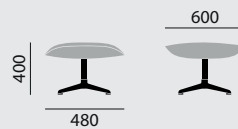

- Fußkreuz in Aluminium, poliert
- Drehbar
- Vollumpolstert, einfarbig
- Kunststoffgleiter

– Sessel

– Hochlehner

Maße**Gewicht**

18,5 kg

22,0 kg

Ausstattung / Option

- Standsäule drehbar mit Rückstellautomatik
- Gestell beschichtet
- Gleiter (3)

9247

Grundmodell

- Fußkreuz in Aluminium, poliert
- Starr
- Gepolstert
- Kunststoffgleiter

Maße**Gewicht**

7,5 kg

Ausstattung / Option

- Gestell beschichtet
- Gleiter (3)

Polster