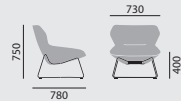

- Gestell in Eichenmassivholz, gebeizt nach Eiche Hauskollektion, stumpfmatt lackiert
- Gepolstert
- Gleiter mit QuickClick-System (15)

Maße**Gewicht**

9,0 kg

Ausstattung / Option

- Gleiter (2)
- Gleiter mit QuickClick-System (16)

Polster

Stoffe/ Leder

Nach Brunner Hauskollektion (auch Kunstleder enthalten)

Farben

Beiztöne

Nach Brunner Hauskollektion

ray lounge

/ LOUNGESESSEL, HOCHLEHNER

Designer: jehs+laub**Modellnummer****9244****9242****Grundmodell**

- Kufengestell
- Vollstahl, verchromt
- Vollumpolstert, einfarbig
- Kunststoffgleiter

– Sessel

– Hochlehner

Maße**Gewicht**

20,0 kg

24,0 kg