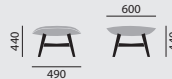

Farben

Beiztöne

Nach Brunner Hauskollektion

ray lounge

/ OTTOMANE

Designer: jehs+laub**Modellnummer**

9246

Grundmodell

- Gestell in Eichenmassivholz, gebeizt nach Eiche Hauskollektion, stumpfmatt lackiert
- Gepolstert
- Gleiter mit QuickClick-System (15)

Maße**Gewicht**

9,0 kg

Ausstattung / Option

- Gleiter (2)
- Gleiter mit QuickClick-System (16)