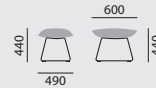

Designer: jehs+laub**Modellnummer**

9248

Grundmodell

- Kufengestell
- Vollstahl, verchromt
- Gepolstert
- Kunststoffgleiter

Maße**Gewicht**

9,0 kg

Ausstattung / Option

- Gestell beschichtet
- Gleiter (3)