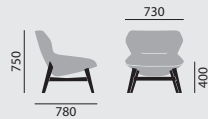

- Fußkreuz in Aluminium, poliert
- Drehbar
- Vollumpolstert, einfarbig
- Kunststoffgleiter

– Sessel

– Hochlehner

Maße**Gewicht**

18,5 kg

22,0 kg

Ausstattung / Option

- Standsäule drehbar mit Rückstellautomatik
- Gestell beschichtet
- Gleiter (3)

Designer: jehs+laub**Modellnummer**

9245

9240

Grundmodell

- Gestell in Eichenmassivholz, gebeizt nach Eiche Hauskollektion, stumpfmatt lackiert
- Vollumpolstert, einfarbig
- Gleiter mit QuickClick-System (15)

– Sessel

– Hochlehner

Maße**Gewicht**

20,0 kg

24,0 kg

Ausstattung / Option

- Gleiter (2)
- Gleiter mit QuickClick-System (16)

– Nackenkissen, fest vernäht
(nicht abnehmbar)