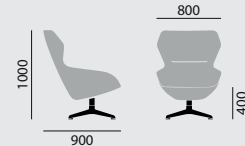

brunner ::

ray lounge

Der ray lounge – immer
eine wahre Größe.

OFFICE/CONFERENCE | PUBLIC SPACES | CARE

SITZMÖBEL | TISCHE | BEISTELLMÖBEL

ray lounge

9 2 4 3 / 9 2 4 1 / 9 2 4 7 / 9 2 4 5 / 9 2 4 0 / 9 2 4 6 / 9 2 4 4 / 9 2 4 2 / 9 2 4 8

- Kleine Loungesessel, große Hochlehner (optional mit verstärktem Nackenkissen) mit passender Ottomane
- Dreidimensional ausgeformte Sitzschale und Lumbalstütze
- Große Materialvielfalt der Bezugstoffe
- Wahlweise mit Fußkreuz, Kufen- oder Holzgestell

OFFICE / CONFERENCE | PUBLIC SPACES | CARE

SITZMÖBEL | TISCHE | BEISTELLMÖBEL

ray lounge

/ LOUNGESESSL, HOCHLEHNER, OTTOMANE

Designer: jehs+laub

ray lounge

/ LOUNGESESSEL, HOCHLEHNER

Designer: **jehs+laub****Modellnummer****9243****9241****Grundmodell**

- Fußkreuz in Aluminium, poliert
- Drehbar
- Vollumpolstert, einfarbig
- Kunststoffgleiter

– Sessel

– Hochlehner

Maße**Gewicht**

18,5 kg

22,0 kg

Ausstattung / Option

- Standsäule drehbar mit Rückstellautomatik
- Gestell beschichtet
- Gleiter (3)