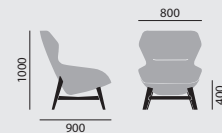

- Fußkreuz in Aluminium, poliert
- Drehbar
- Vollumpolstert, einfarbig
- Kunststoffgleiter

– Sessel

– Hochlehner

Maße**Gewicht**

18,5 kg

22,0 kg

Ausstattung / Option

- Standsäule drehbar mit Rückstellautomatik
- Gestell beschichtet
- Gleiter (3)

Designer: jehs+laub**Modellnummer**

9245

9240

Grundmodell

- Gestell in Eichenmassivholz, gebeizt nach Eiche Hauskollektion, stumpfmatt lackiert
- Vollumpolstert, einfarbig
- Gleiter mit QuickClick-System (15)

– Sessel

– Hochlehner

Maße**Gewicht**

20,0 kg

24,0 kg

Ausstattung / Option

- Gleiter (2)
- Gleiter mit QuickClick-System (16)

– Nackenkissen, fest vernäht
(nicht abnehmbar)