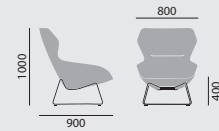

- Gestell in Eichenmassivholz, gebeizt nach Eiche Hauskollektion, stumpfmatt lackiert
- Gepolstert
- Gleiter mit QuickClick-System (15)

Maße**Gewicht**

9,0 kg

Ausstattung / Option

- Gleiter (2)
- Gleiter mit QuickClick-System (16)

Polster

Stoffe/ Leder

Nach Brunner Hauskollektion (auch Kunstleder enthalten)

Farben

Beiztöne

Nach Brunner Hauskollektion

ray lounge

/ LOUNGESESSEL, HOCHLEHNER

Designer: jehs+laub**Modellnummer****9244****9242****Grundmodell**

- Kufengestell
- Vollstahl, verchromt
- Vollumpolstert, einfarbig
- Kunststoffgleiter

– Sessel

– Hochlehner

Maße**Gewicht**

20,0 kg

24,0 kg