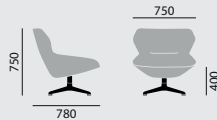

brunner ::

ray lounge

Der ray lounge – immer
eine wahre Größe.

OFFICE/CONFERENCE | PUBLIC SPACES | CARE

SITZMÖBEL | TISCHE | BEISTELLMÖBEL

ray lounge

9 2 4 3 / 9 2 4 1 / 9 2 4 7 / 9 2 4 5 / 9 2 4 0 / 9 2 4 6 / 9 2 4 4 / 9 2 4 2 / 9 2 4 8

OFFICE / CONFERENCE | PUBLIC SPACES | CARE

SITZMÖBEL | TISCHE | BEISTELLMÖBEL

ray lounge

/ LOUNGESESSL, HOCHLEHNER, OTTOMANE

Designer: jehs+laub

ray lounge

/ LOUNGESESSEL, HOCHLEHNER

Designer: **jehs+laub****Modellnummer****9243****9241****Grundmodell**

- Fußkreuz in Aluminium, poliert
- Drehbar
- Vollumpolstert, einfarbig
- Kunststoffgleiter

– Sessel

– Hochlehner

Maße**Gewicht**

18,5 kg

22,0 kg

Ausstattung / Option

- Standsäule drehbar mit Rückstellautomatik
- Gestell beschichtet
- Gleiter (3)